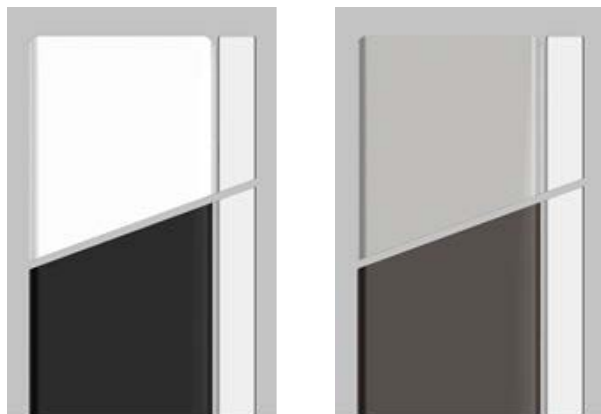

Design:

Edle Optik durch einen eloxierten Aluminium-rahmen, mit einer Breite von nur 8,1mm.

Sie können auch ein weiß bedrucktes Glas wählen und das Motiv auf eine Folie drucken lassen. So können Sie das Motiv jederzeit schnell ändern.

### Vorderansicht:

Aluminium Rahmen, verschraubt, in folgenden Oberflächen erhältlich:

E6/EV1

gestrahlt E6/C31

E6/C35

RAL9016

(Auf Wunsch auch in anderen Oberflächen erhältlich)

### Seitenansicht:

Aluminium-Rahmen inkl. Streuscheibe & Backlight- Folie

Tiefe: 19,5mm, ESG-Glas 4mm

Rückseitig digital bedruckt mit Ihrem Wunschmotiv!

Kanten geschliffen