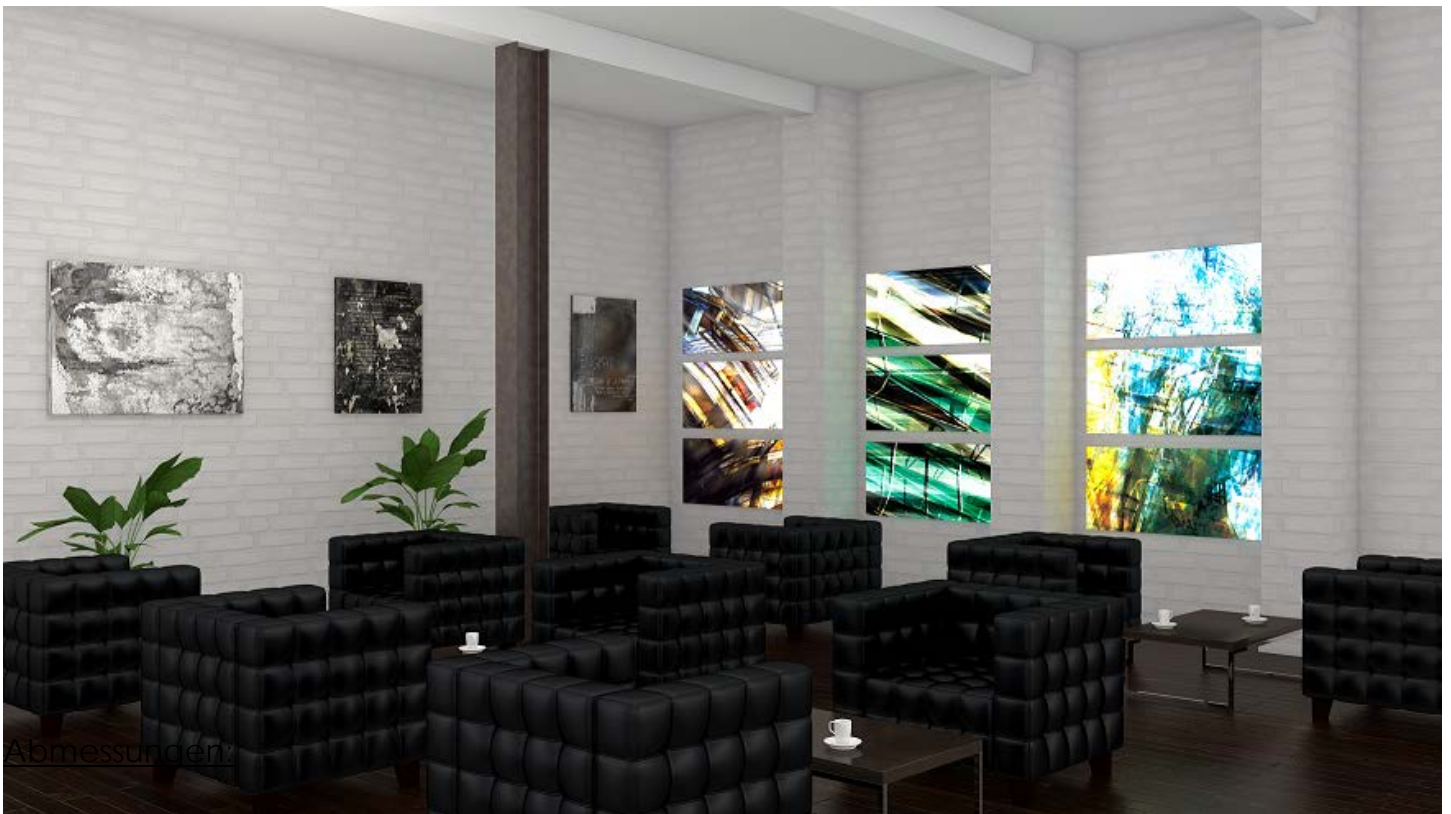

*Setzen Sie Ihre Bilder  
eindrucksvoll in Szene!*

Setzen Sie stilvolle Akzente!

Einsetzbar in der Produktwerbung oder Unternehmensdarstellung. Gestalten Sie Ihre Lichtbilder individuell, mit bedrucktem Glas oder anderen Materialien.

Design:

Edle Optik durch einen eloxierten Aluminium-rahmen, mit einer Breite von nur 8,1mm.

Sie können auch ein weiß bedrucktes Glas wählen und das Motiv auf eine Folie drucken lassen. So können Sie das Motiv jederzeit schnell ändern.

### Seitenansicht:

Aluminium-Rahmen inkl. Streuscheibe & Backlight- Folie

Tiefe: 19,5mm, ESG-Glas 4mm

Rückseitig digital bedruckt mit Ihrem Wunschmotiv!

Kanten geschliffen