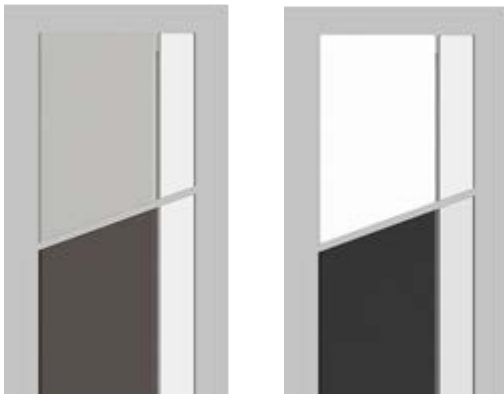

Design:

Edle Optik durch einen eloxierten Aluminium-rahmen, mit einer Breite von nur 10mm. Gestalten Sie Ihre Nischenrückwand mit Ihrem Wunschmotiv, digital bedruckt auch als Einzelstück lieferbar.

Anwendung:

Sprechen Sie uns an!

Vorderansicht:

Aluminium-Rahmen verklebt in E1/C31
(Edelstahloptik)

(Auf Wunsch auch in anderen
Oberflächen erhältlich)

Kombination mit Glas, Plexiglas und
anderen durchleuchtbaren Materialien
möglich. Der LED- Driver muss extern
platziert werden.

Seitenansicht:

Einscheibensicherheitsglas 4mm
Rückseitig digital bedruckt mit Ihrem
Wunschmotiv!
Kanten geschliffen

Rückansicht:

Montage der Nische durch punktuelle Verklebung
mit der Wand.

LED- Streifen 18/26/36 W