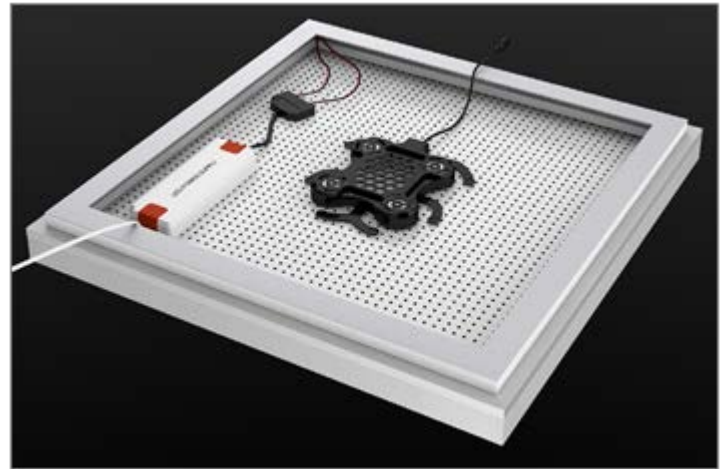

# Akustik-Rahmen D8071

*PERFEKTE RAUM AUSLEUCHTUNG*

*ELEGANTES DESIGN*

*PERFEKTE RAUMAKUSTIK*

## DAS RAHMEN-PROFIL D8071

Mit unserem Akustik-Rahmen lassen sich elegante, perfekte Lösungen für nahezu jeden Anwendungsbereich realisieren. Das System kann als reines Schallschutz-Element geplant werden. In weiteren Ausbau-Stufen auf LED-Basis, jedoch auch mit integrierter Raumausleuchtung und / oder umlaufender Lichtkorona als Akzent-Licht.

Der ARREDA Akustik-Rahmen wurde entwickelt um den wachsenden und individuellen Anforderungen an Akustik und Raumlicht gerecht zu werden.

Das System besteht aus folgenden Komponenten:

- Aluminium-Profil in E6/EV1 oder E6/C31 (andere Oberflächen auf Anfrage)
- Akustik-Schaumstoff oder Akustik-Lightboard in diversen Dekoren
- Wahlweise mit LED-Panel oder LED-Strahlern
- Umlaufende Akzent-LED-Beleuchtung inkl. Diffusor-Profil
- Easy-Fit Beschlags-Set, ermöglicht eine schnelle und nachjustierbare Befestigung
- Stahlseil-System für deckenhängende Ausführung

Einsatzmöglichkeiten:

- Deckenbefestigung
- Wandbefestigung
- Deckensegel

Rahmenfertigung individuell, ab Stückzahl 1