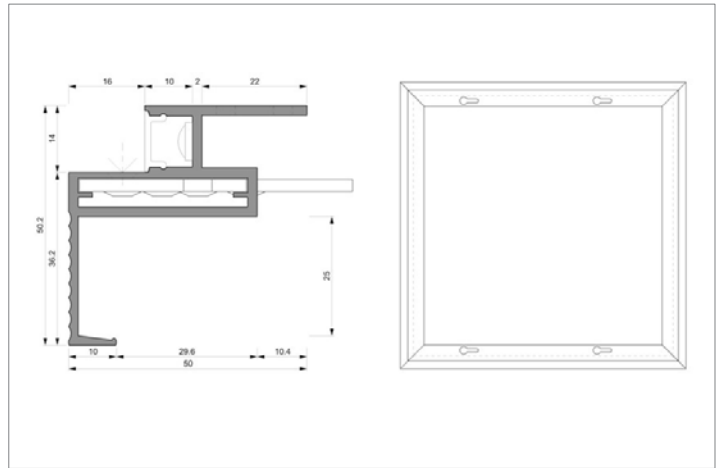

DAS RAHMEN-PROFIL D8071

Mit unserem Akustik-Rahmen lassen sich elegante, perfekte Lösungen für nahezu jeden Anwendungsbereich realisieren. Das System kann als reines Schallschutz-Element geplant werden. In weiteren Ausbau-Stufen auf LED-Basis, jedoch auch mit integrierter Raumausleuchtung und / oder umlaufender Lichtkorona als Akzent-Licht.

Der ARREDA Akustik-Rahmen wurde entwickelt um den wachsenden und individuellen Anforderungen an Akustik und Raumlicht gerecht zu werden.

Das System besteht aus folgenden Komponenten:

- Aluminium-Profil in E6/EV1 oder E6/C31 (andere Oberflächen auf Anfrage)
- Akustik-Schaumstoff oder Akustik-Lightboard in diversen Dekoren
- Wahlweise mit LED-Panel oder LED-Strahlern
- Umlaufende Akzent-LED-Beleuchtung inkl. Diffusor-Profil
- Easy-Fit Beschlags-Set, ermöglicht eine schnelle und nachjustierbare Befestigung
- Stahlseil-System für deckenhängende Ausführung

Einsatzmöglichkeiten:

- Deckenbefestigung
- Wandbefestigung
- Deckensegel

Rahmenfertigung individuell, ab Stückzahl 1