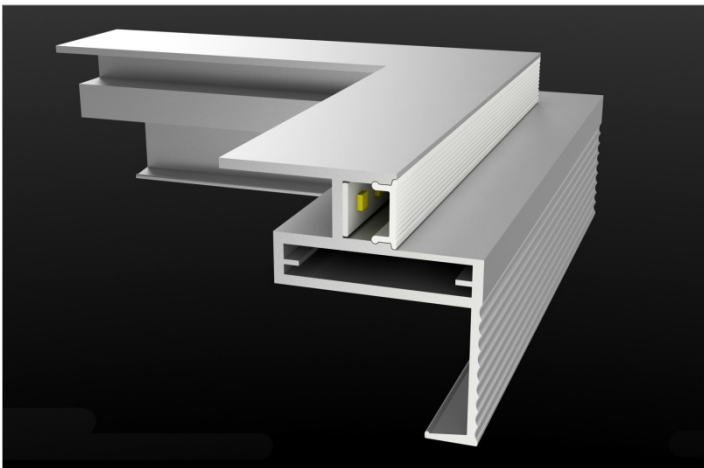

# Akustik-Rahmen D8071

*PERFEKTE RAUM AUSLEUCHTUNG*

*ELEGANTES DESIGN*

*PERFEKTE RAUMAKUSTIK*

## DAS RAHMEN-PROFIL D8071

Mit unserem Akustik-Rahmen lassen sich elegante, perfekte Lösungen für nahezu jeden Anwendungsbereich realisieren. Das System kann als reines Schallschutz-Element geplant werden. In weiteren Ausbau-Stufen auf LED-Basis, jedoch auch mit integrierter Raumausleuchtung und / oder umlaufender Lichtkorona als Akzent-Licht.

Der ARREDA Akustik-Rahmen wurde entwickelt um den wachsenden und individuellen Anforderungen an Akustik und Raumlicht gerecht zu werden.

Das System besteht aus folgenden Komponenten:

- Aluminium-Profil in E6/EV1 oder E6/C31 (andere Oberflächen auf Anfrage)
- Akustik-Schaumstoff oder Akustik-Lightboard in diversen Dekoren
- Wahlweise mit LED-Panel oder LED-Strahlern
- Umlaufende Akzent-LED-Beleuchtung inkl. Diffusor-Profil
- Easy-Fit Beschlags-Set, ermöglicht eine schnelle und nachjustierbare Befestigung
- Stahlseil-System für deckenhängende Ausführung

Einsatzmöglichkeiten:

- Deckenbefestigung
- Wandbefestigung
- Deckensegel

Rahmenfertigung individuell, ab Stückzahl 1